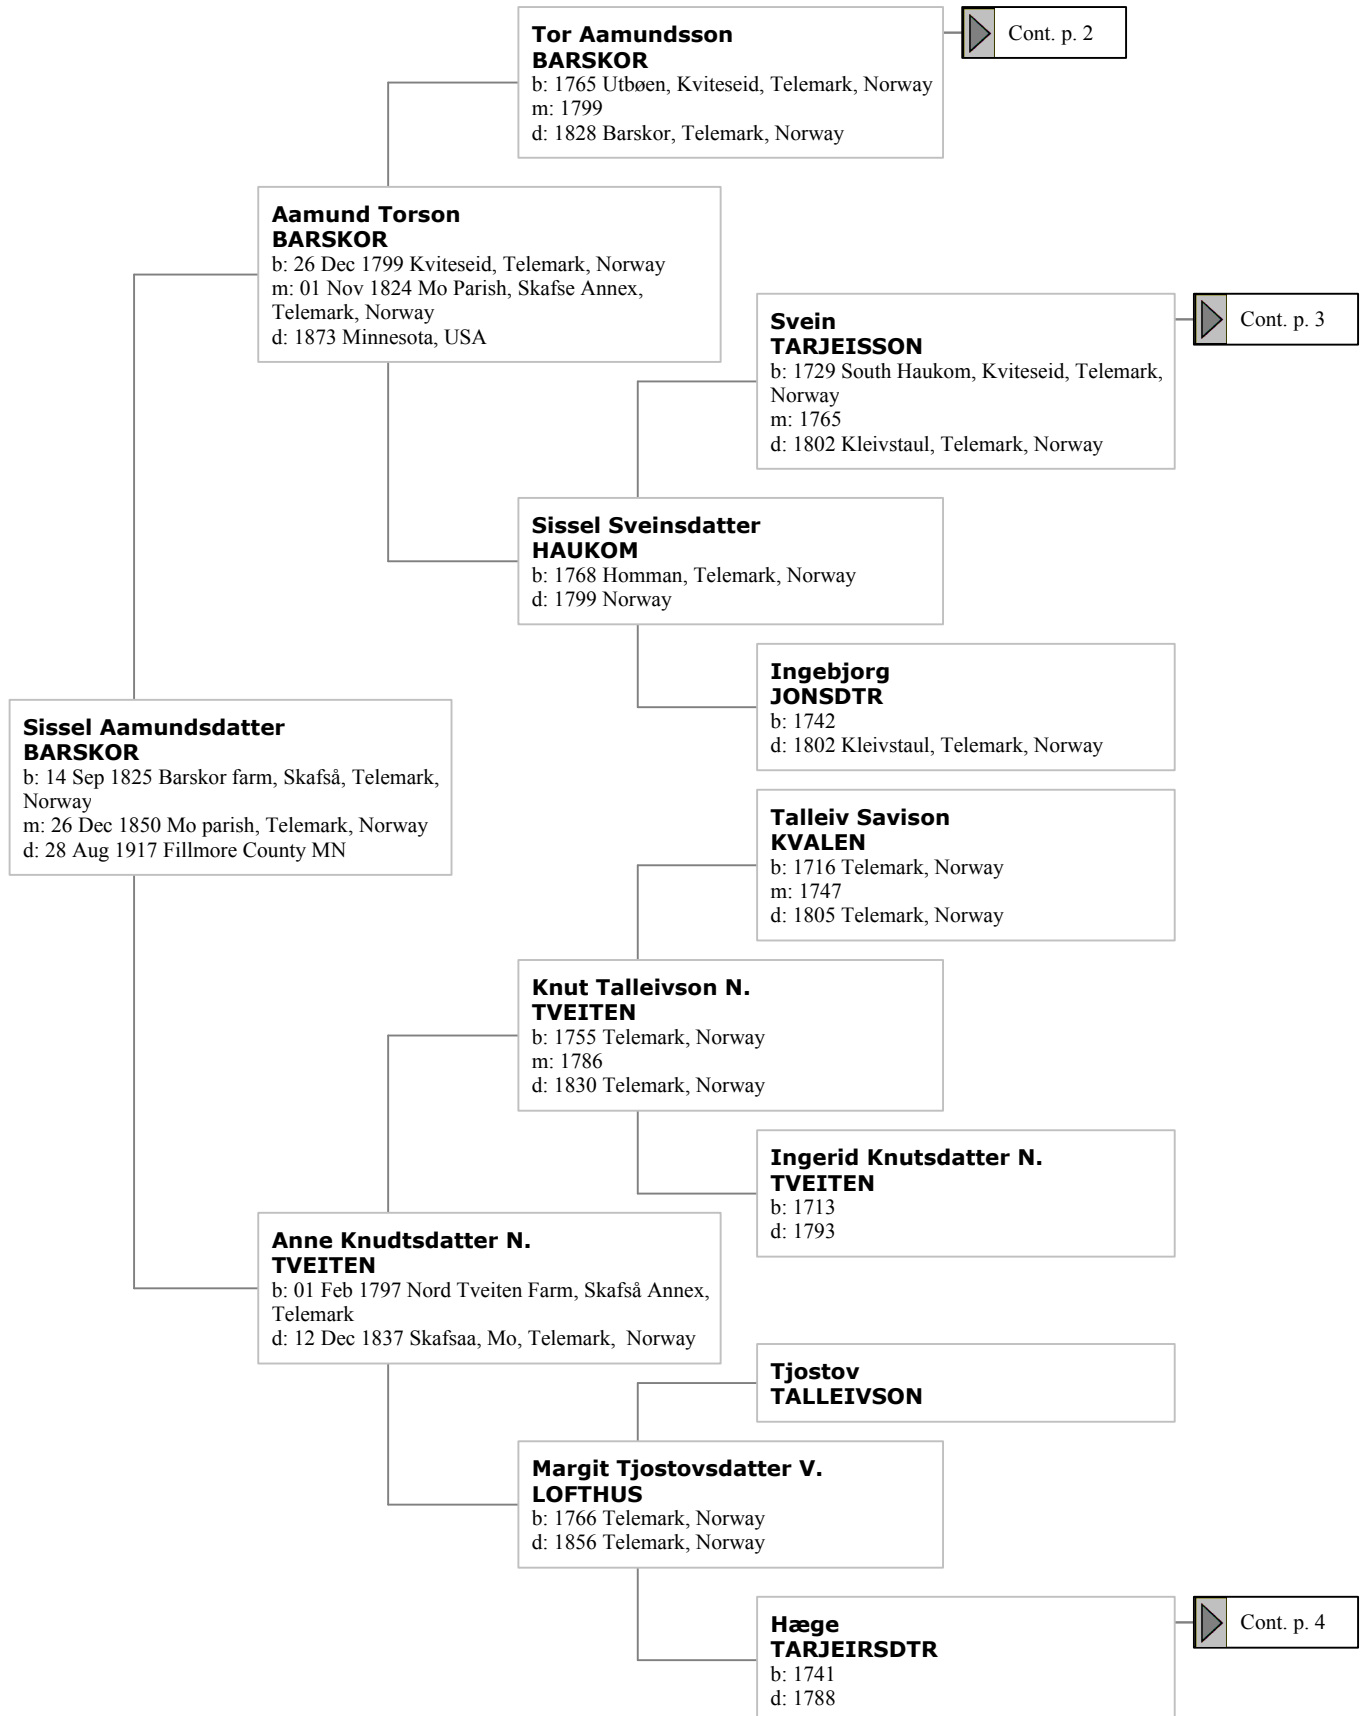

Ancestors of Sissel Aamundsdatter Barskor (1 of 6)

Ancestors of Sissel Aamundsdatter Barskor (2 of 6)

Ancestors of Sissel Aamundsdatter Barskor (3 of 6)

Ancestors of Sissel Aamundsdatter Barskor (4 of 6)

Ancestors of Sissel Aamundsdatter Barskor (5 of 6)

**Aslak Aamundsson
MOEN**
b: 1614
d: 1668

**Aamund Aslaksson
MOEN**
b: 1648 Kviteid, Telemark, Norway
d: Bef. 1701 Fjågesund, Kviteid, Telemark,
Norway

Cont. p. 2

Ancestors of Sissel Aamundsdatter Barskor (6 of 6)

Cont. p. 2

Gunnhild Steinarsdtr
FJÅGESUND

b: 1654 Nordgarden, Seljord, Telemark, Norway
d: Bef. 1711 Fjågesund, Kviteseid, Telemark,
Norway

Steinar Torsson
FJÅGESUND

b: Abt. 1632 Sundbø, Seljord, Telemark, Norway
m: 1652 Homleid, Drangedal, Norway
d: Abt. 1689 Fjågesund, Kviteseid, Telemark,
Norway

Egeleiv
OLAVSDTR

b: Abt. 1632
d: Abt. 1689 Fjågesund, Kviteseid, Telemark,
Norway