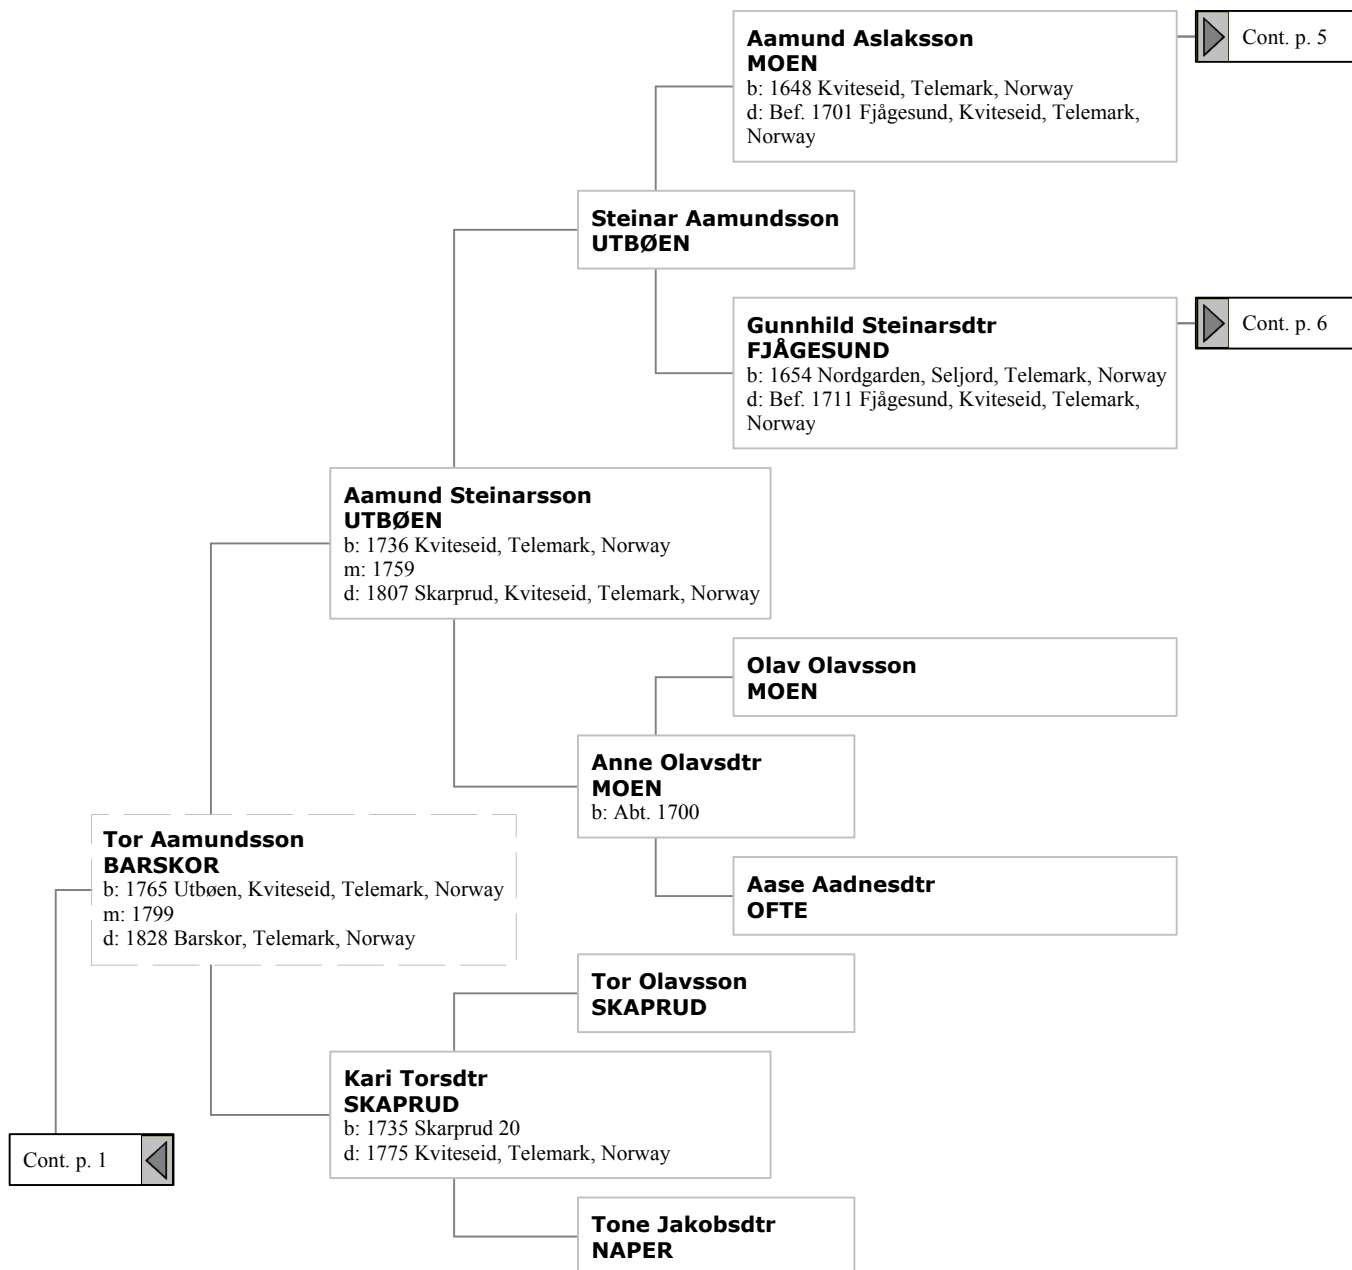

Ancestors of Sissel Aamundsdatter Barskor (1 of 6)

Ancestors of Sissel Aamundsdatter Barskor (2 of 6)

Ancestors of Sissel Aamundsdatter Barskor (3 of 6)

Ancestors of Sissel Aamundsdatter Barskor (4 of 6)

Ancestors of Sissel Aamundsdatter Barskor (5 of 6)

**Aslak Aamundsson
MOEN**
b: 1614
d: 1668

**Aamund Aslaksson
MOEN**
b: 1648 Kviteid, Telemark, Norway
d: Bef. 1701 Fjågesund, Kviteid, Telemark,
Norway

Cont. p. 2

Ancestors of Sissel Aamundsdatter Barskor (6 of 6)

Cont. p. 2

Gunnhild Steinarsdtr
FJÅGESUND

b: 1654 Nordgarden, Seljord, Telemark, Norway
d: Bef. 1711 Fjågesund, Kviteseid, Telemark,
Norway

Steinar Torsson
FJÅGESUND

b: Abt. 1632 Sundbø, Seljord, Telemark, Norway
m: 1652 Homleid, Drangedal, Norway
d: Abt. 1689 Fjågesund, Kviteseid, Telemark,
Norway

Egeleiv
OLAVSDTR

b: Abt. 1632
d: Abt. 1689 Fjågesund, Kviteseid, Telemark,
Norway