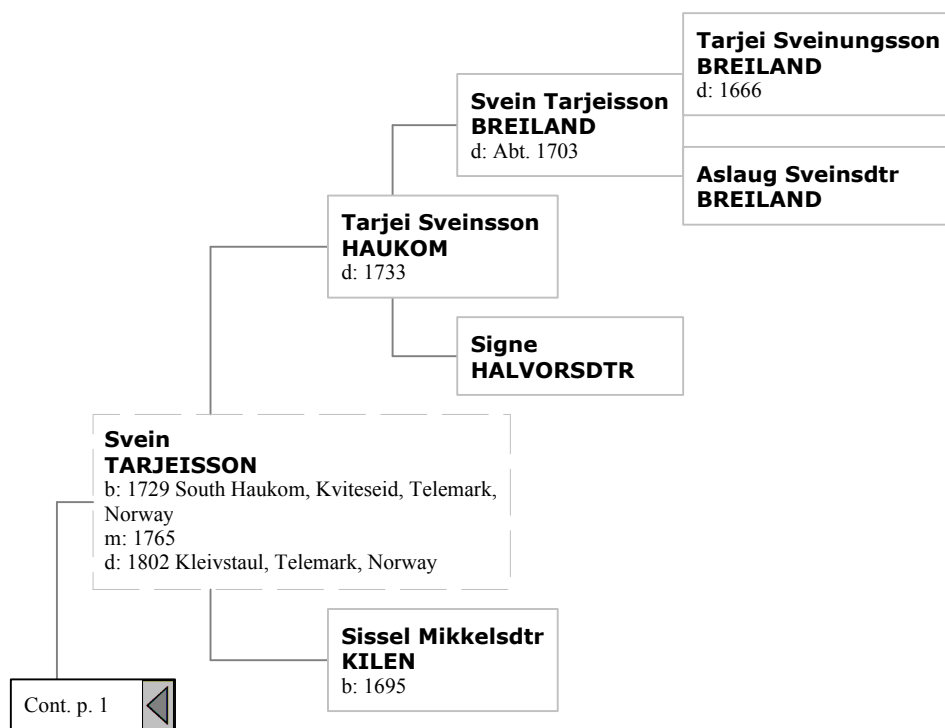

Ancestors of Sissel Aamundsdatter Barskor (1 of 6)

Ancestors of Sissel Aamundsdatter Barskor (2 of 6)

Ancestors of Sissel Aamundsdatter Barskor (3 of 6)

Ancestors of Sissel Aamundsdatter Barskor (4 of 6)

Ancestors of Sissel Aamundsdatter Barskor (5 of 6)

**Aslak Aamundsson
MOEN**
b: 1614
d: 1668

**Aamund Aslaksson
MOEN**
b: 1648 Kviteid, Telemark, Norway
d: Bef. 1701 Fjågesund, Kviteid, Telemark,
Norway

Cont. p. 2

Ancestors of Sissel Aamundsdatter Barskor (6 of 6)

Cont. p. 2

Gunnhild Steinarsdtr
FJÅGESUND

b: 1654 Nordgarden, Seljord, Telemark, Norway
d: Bef. 1711 Fjågesund, Kviteseid, Telemark,
Norway

Steinar Torsson
FJÅGESUND

b: Abt. 1632 Sundbø, Seljord, Telemark, Norway
m: 1652 Homleid, Drangedal, Norway
d: Abt. 1689 Fjågesund, Kviteseid, Telemark,
Norway

Egeleiv
OLAVSDTR

b: Abt. 1632
d: Abt. 1689 Fjågesund, Kviteseid, Telemark,
Norway